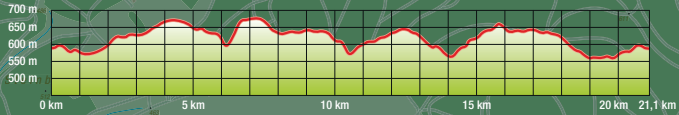

Lange-Bahn-Lauf

Der Klassiker vor dem Rennsteiglauf

Zeichenerklärung

- 10 km Lauf
- 21,1 km Lauf

Bergbaue Lange Bahn

21,1 km bei 10,0 km

Altendambacher Höhe

10 km bei 4,6 km

21,1 km bei 4,8 / 15,8 km

21,1 km - 475 Höhenmeter

10 km - 160 Höhenmeter