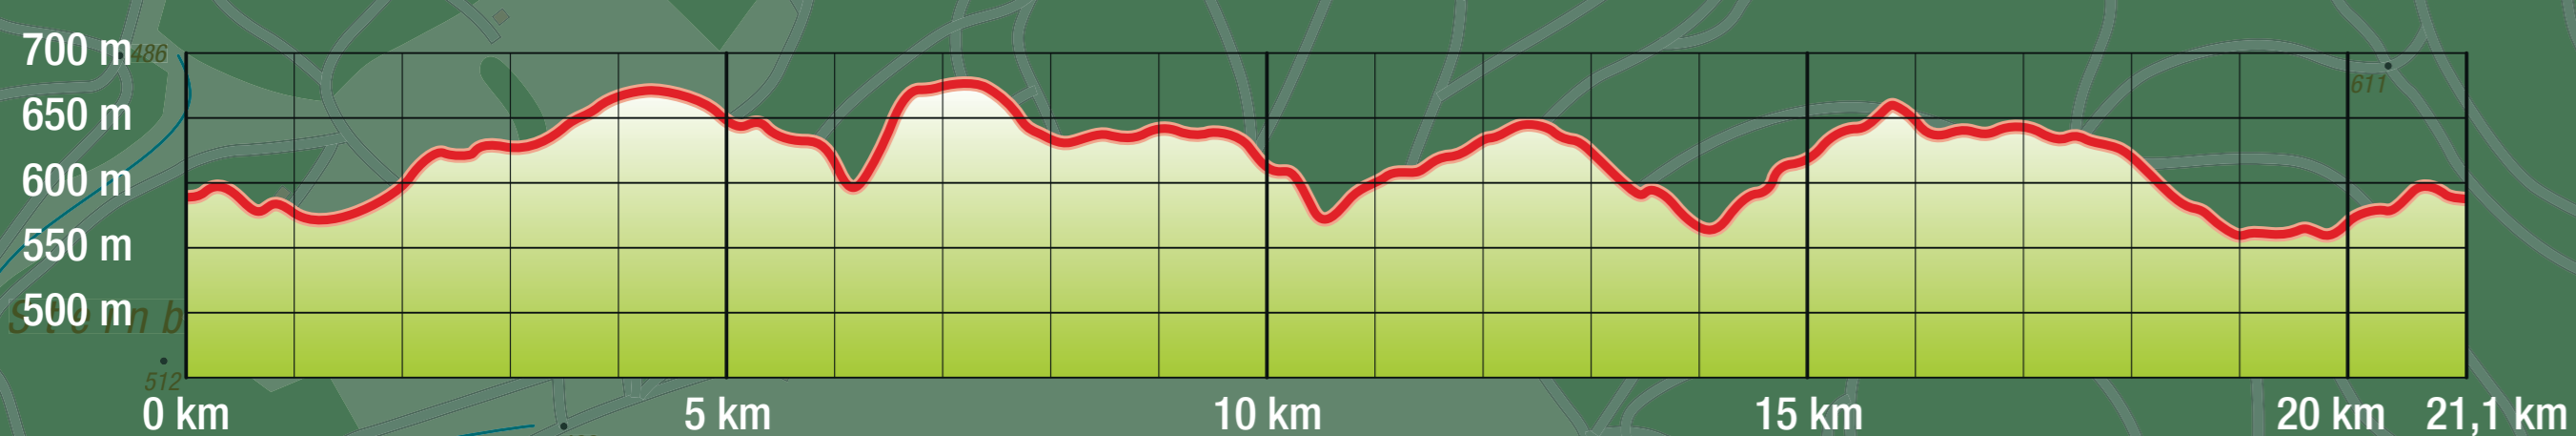

Lange-Bahn-Lauf

Der Klassiker vor dem Rennsteiglauf

Zeichenerklärung

- 10 km Lauf
- 21,1 km Lauf

Bergbaude Lange Bahn
21,1 km bei 10,0 km

Altendambacher Höhe
10 km bei 4,6 km
21,1 km bei 4,6 / 15,8 km

21,1 km - 475 Höhenmeter

10 km - 160 Höhenmeter